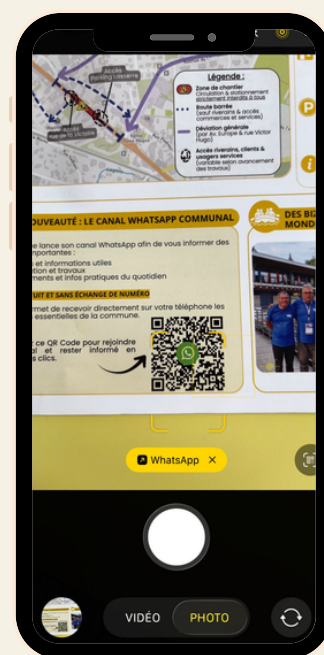

CANAL WHATSAPP COMMUNAL

RETROUVEZ TOUTES LES ÉTAPES & MANIÈRES
DE REJOINDRE LE CANAL WHATSAPP

RETROUVEZ COMMENT
REJOINDRE LE CANAL

1 VIA LE QR CODE

2 VIA LE SITE COMMUNAL

3 VIA L'APPLICATION
"MAVILLEFACILE"

SIMPLE, GRATUIT ET SPÉCIALEMENT CONÇU POUR TOUS !

REJOINDRE LE CANAL

VIA LE QR CODE

➤ Retrouvez le QR code sur **le p'tit mag.**

LES ÉTAPES À SUIVRE

1

OUVREZ VOTRE **APPAREIL PHOTO**

2

VISEZ LE **QR CODE JUSQU'À APPARITION DU LIEN**

3

CLIQUEZ SUR LE **LIEN QUI APPARAÎT**

4

CLIQUEZ SUR LE BOUTON :

Suivre la chaîne

OPÉRATION TERMINÉE

Notification
désactivées

Notification
activées

ACTIVEZ LA **CLOCHE** SITUÉE EN
HAUT À DROITE DE L'ÉCRAN POUR
RECEVOIR LES NOTIFICATIONS !

2ÈME POSSIBILITÉ POUR REJOINDRE LE CANAL

VIA LE SITE COMMUNAL

LES ÉTAPES À SUIVRE

-  **RENDEZ VOUS SUR LE SITE VILLE-BIZANOS.FR**
-  **RETROUVEZ L'ARTICLE WHATSAPP SUR LA [PAGE D'ACCUEIL](#)**
-  **CLIQUEZ SUR LE LIEN NOMMÉ "CLIQUEZ ICI"**
-  **CLIQUEZ SUR LE BOUTON :**