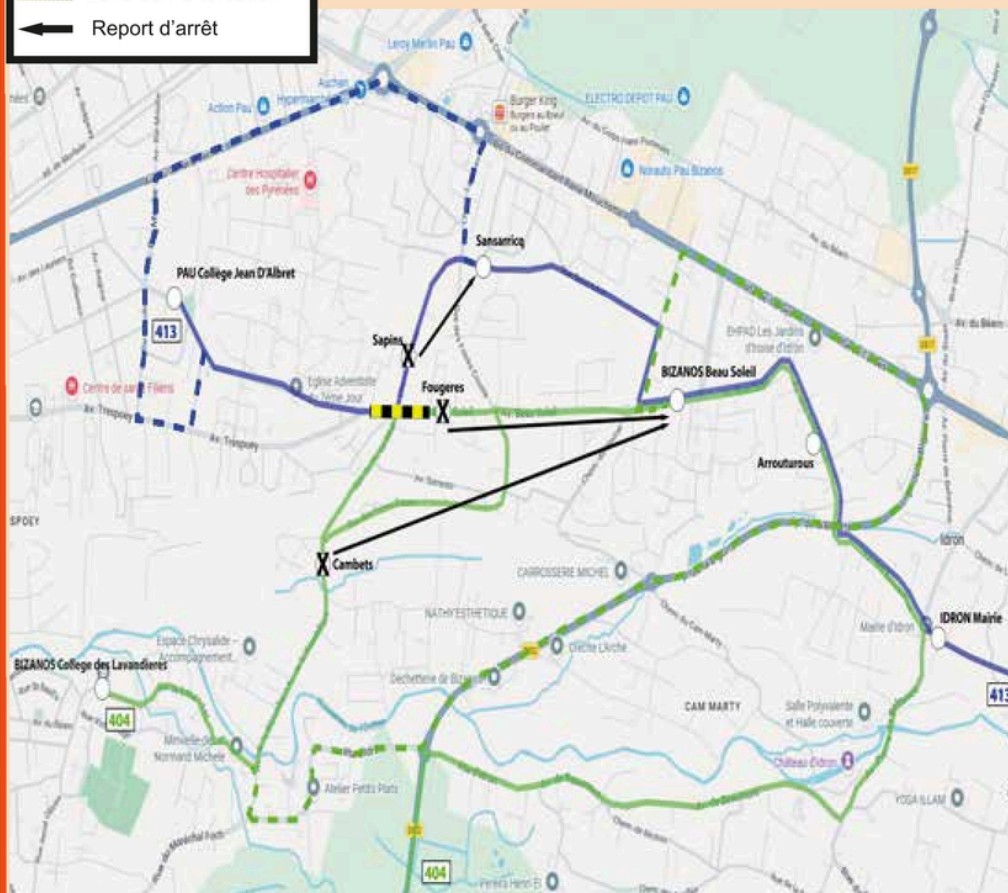

Date	A compter du <b>lundi 27 avril 2026</b>
Ligne(s)	<b>7</b>
Lieux	<b>BIZANOS - carrefour Trespoey/Larribau</b>
Motif	<b>Travaux de voirie</b>
Itinéraire(s) de déviation(s)	rue Bié Moulié, ae du Maréchal Leclerc, bd du Cdt René Mouchotte, chemin Larribau.
Durée probable	<b>1 semaine</b>
Observations	Voir plan pour les reports d'arrêts

Date	A compter du <b>lundi 27 avril 2026</b>
Ligne(s)	 <b>404 - 413</b>
Lieux	<b>BIZANOS - carrefour Trespoey/Larribau</b>
Motif	<b>Travaux de voirie</b>
Itinéraire(s) de déviation(s)	404 uniquement vers BIZANOS Collège des Lavandières : r. Panorama, bd du Cdt Mouchotte, rocade, rte d'Idron, r. V. Hugo. 413 chem Larribau, bd du Cdt Mouchotte, ave du Maréchal Leclerc, r Bié Moulié, r de Tréville.
Durée probable	<b>1 semaine</b>
Observations	Voir plan pour les reports d'arrêts

## ARRÊT NON DESSERVI

- X Arrêt non desservi
- Arrêt provisoire
- Itinéraire de déviation
- ▬ Zone de Perturbation
- ← Report d'arrêt

Date	A compter du <b>lundi 27 avril 2026</b>
Ligne(s)	<b>14</b>
Lieux	BIZANOS - carrefour Trespoey/Larribau
Motif	Travaux de voirie
Itinéraire(s) de déviation(s)	<b>Terminus BIZANOS Beau Soleil :</b> rue St Léon.
Durée probable	<b>3 semaines</b>
Observations	Voir plan pour les reports d'arrêts