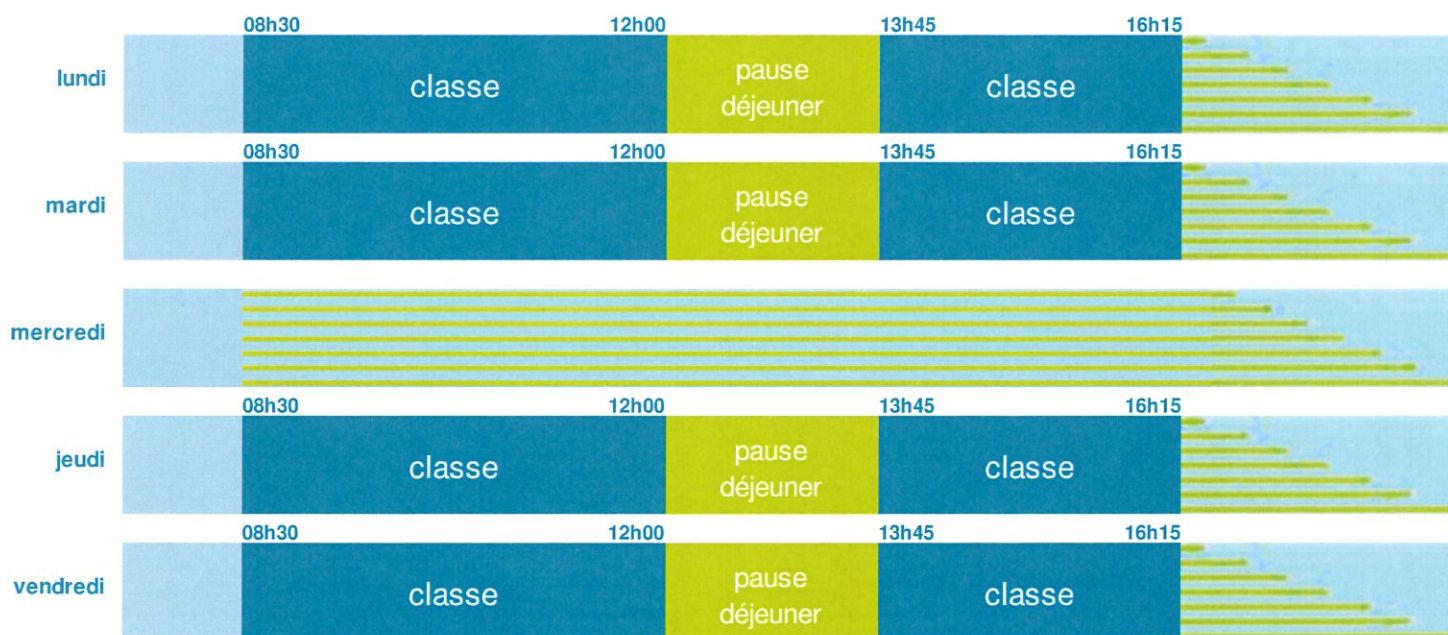

## École élémentaire

Zone A

École publique

Code école : 0641774F

1 PLACE JOFFRE

64320 BIZANOS

Tél. 0559274895

Cette école est située dans l'académie de Bordeaux

<http://www.ac-bordeaux.fr>

Horaires  
année scolaire  
2018-2019

Les horaires des activités périscolaires / extrascolaires organisées par la commune / l'intercommunalité vous seront communiqués par la mairie.