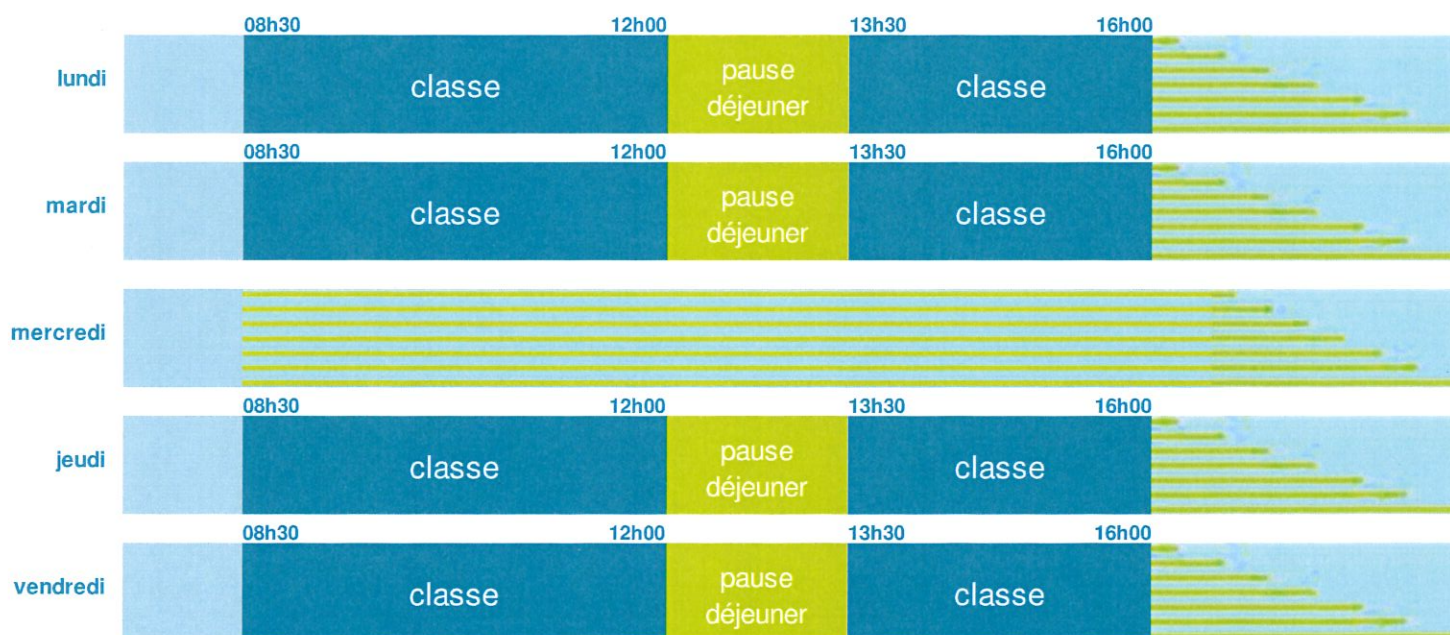

ÉCOLE MATERNELLE

École maternelle

Zone A

École publique

Code école : 0640838N

Rue du 8 Mai 1945

64320 BIZANOS

Tél. 0559278638

Cette école est située dans l'académie de Bordeaux

<http://www.ac-bordeaux.fr>

Horaires
année scolaire
2018-2019

Les horaires des activités périscolaires / extrascolaires organisées par la commune / l'intercommunalité vous seront communiqués par la mairie.