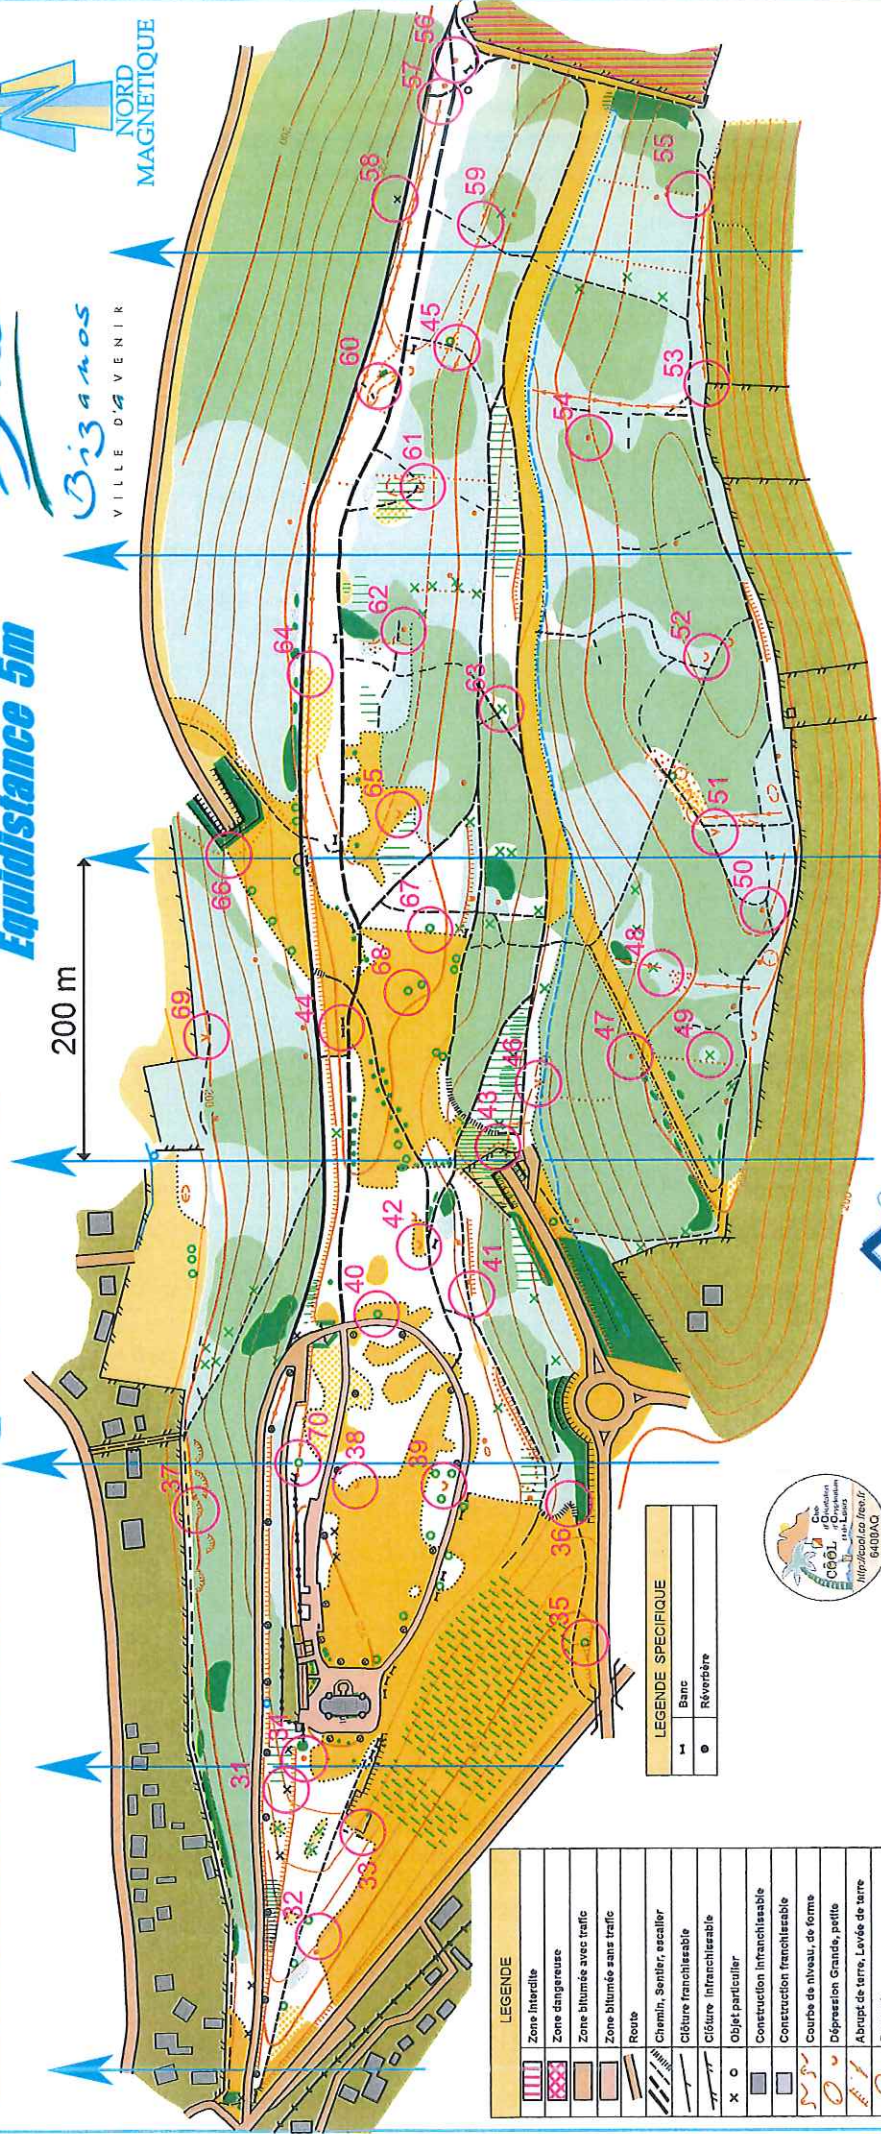

Fédération Française de Course d'Orientation

LE DOMAINE DE FRANQUEVILLE 3

Echelle 1/5000
Equidistance 5m

LEGENDE SPECIFIQUE	
+	Banc
o	Réverbère

LEGENDE	
[Symbol]	Zone interdite
[Symbol]	Zone dangereuse
[Symbol]	Zone bitumée avec trafic
[Symbol]	Zone bitumée sans trafic
[Symbol]	Route
[Symbol]	Chemin, sentier, escalier
[Symbol]	Closure franchissable
[Symbol]	Closure infranchissable
[Symbol]	Objet particulier
[Symbol]	Construction franchissable
[Symbol]	Construction franchissable
[Symbol]	Courbe de niveau, de forme
[Symbol]	Dépression Grande, petite
[Symbol]	Abrupt de terre, Levée de terre
[Symbol]	Sommet
[Symbol]	Trou, Butte
[Symbol]	Ruisseau, Fossé humide, sec
[Symbol]	Particularité hydrographique
[Symbol]	Terrain découvert
[Symbol]	Terrain semi-ouvert
[Symbol]	Zone d'habitations (privé)
[Symbol]	Limite de végétation disjuncte
[Symbol]	Arbre Isolés, Souche, Hale
[Symbol]	Particularité de la végétation
[Symbol]	Arbre remarquable
[Symbol]	Pénétrabilité de la forêt
[Symbol]	Végétation haute
[Symbol]	Végétation basse
[Symbol]	100%
[Symbol]	100%

Carte de course d'orientation N°: 2006 - D64 - 115
Zône mise à jour novembre 2015 Gilles LEVEQUE licence OCAD n°4355

REALISATION
Gilles LEVEQUE
15 Passage des Maxims
75019 Paris Tel: 01 47 37 11 31
www.ffco.fr
Site: www.ffcoorientation.fr

© F. F. C. O. 2015
Toute reproduction ou adaptation, sous quelque forme
et par quelque procédé que ce soit, même partielle, interdite.

1	2	3	4	5	6	7	8	9	10	R
---	---	---	---	---	---	---	---	---	----	---